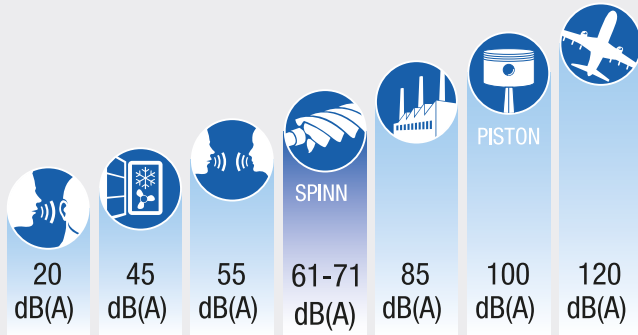

Sigurna investicija za kontinuiranu upotrebu

ABAC SPINN kompresori su čak do 30% efikasniji od klipnih kompresora i imaju duži životni vek usled manje vibracija i manjeg broja pokretnih delova.