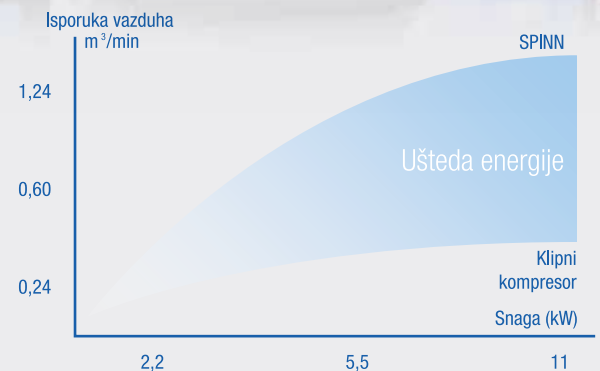

TEHNOGAMA SUPPORT

Konstantno usavršavanje tehničkog sektora, savladavanje novih veština, kvalitetna i pravovremena usluga imperativ su našeg poslovanja. Specijalizovani kadar i ogroman lager rezervnih delova obezbediće Vam potrebnu podršku i kompletnu uslugu u svakom momentu saradnje.

TEHNOGAMA SUPPORT - KVALITET I SIGURNOST NA PRVOM MESTU!

Tehnogama d.o.o. Šimanovci, Dečka bb,
22310 Šimanovci, Republika Srbija

Tel. +381 (0) 22 215 23 01

E-mail office@tehnogama.com

Web www.tehnogama.com

Tehnogama d.o.o. Nikšić, Bul. 13. Jul bb,
81403 Nikšić, Reoublika Crna Gora

Tel. +382 (0) 40 251 105

Fax. +382 (0) 40 251 199

E-mail office.nk@tehnogama.com

Web www.tehnogama.com

TEHNOGAMA SUPPORT SRBIJA
Telefon 24/7: + 381 (0) 22 215 23 02

CREATIVE SOLUTIONS